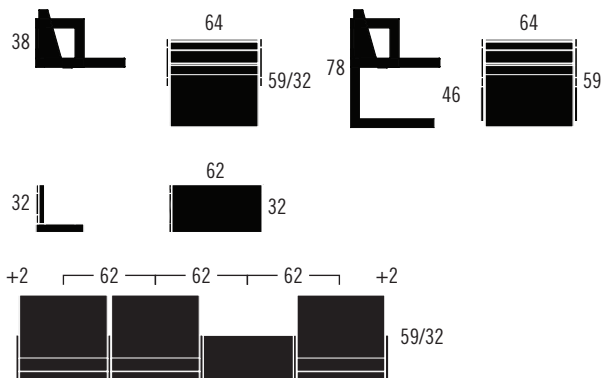

DATABLAD SERIE SEATDOWN

Designed by Friis & Moltke

RANDERS

SEATDOWN

MODELLER / MODELNUMRE

SeatDown sæde til vægmontering 68012
SeatDown bordmodul til vægmontering 68022

SeatDown fritstående stol med armlæn 68032

SeatDown er en modulopbygget serie med sædemodul samt bordmodul til vægmontering. Sædemodulet findes både med og uden armlæn. Sædet vipper op, når det ikke er i brug og fylder dermed kun 32 cm i dybden. Modulerne opbygges alt efter behov i rækker lige så lange, som der er behov for.

SeatDown fritstående stol leveres altid med armlæn.

MÅL

SeatDown sæde til vægmontering

Totalhøjde:	38 cm
Dybde:	59 cm
Dybde sammenklappet	32 cm
Bredde	64 cm
Sædedybde:	43 cm

SeatDown bordmodul

Totalhøjde:	38 cm
Dybde:	59 cm
Bredde	64 cm

SeatDown fritstående stol

Totalhøjde:	78 cm
Dybde	59 cm
Bredde	64 cm
Sædedybde:	43 cm
Sædehøjde:	46 cm

Her vises eksempler på sæde- og bordmoduler til vægmontering:

SÆDE / RYG

Krydsfinerplade 18 mm med polstring på sæde og ryg. Den komplette sædehynde såvel som ryghynde kan udskiftes både på de væghængte moduler og den fritstående stol.